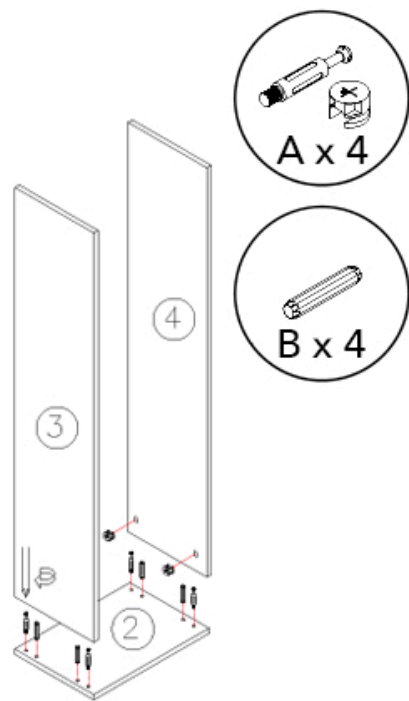

1

A*4 B*4

2

A*4 B*4

3

E*6 L*6