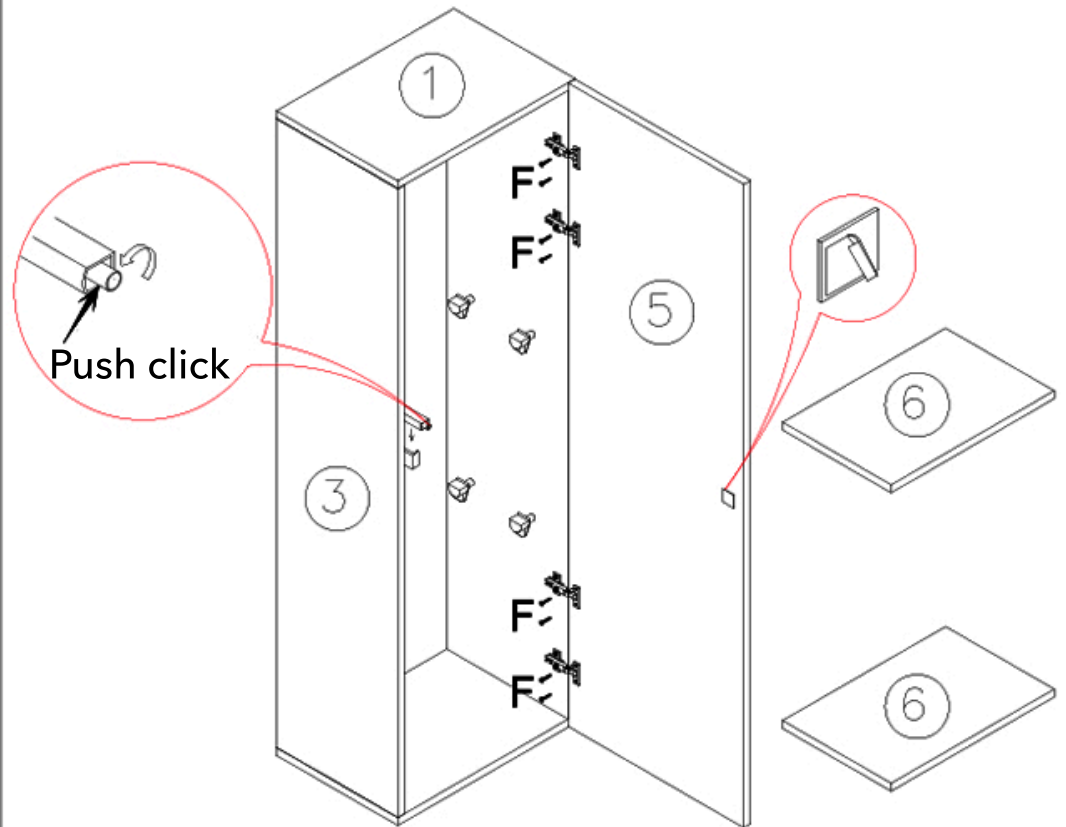

4

C*4 F*8

5

D*8 E*2 F*8 O*1