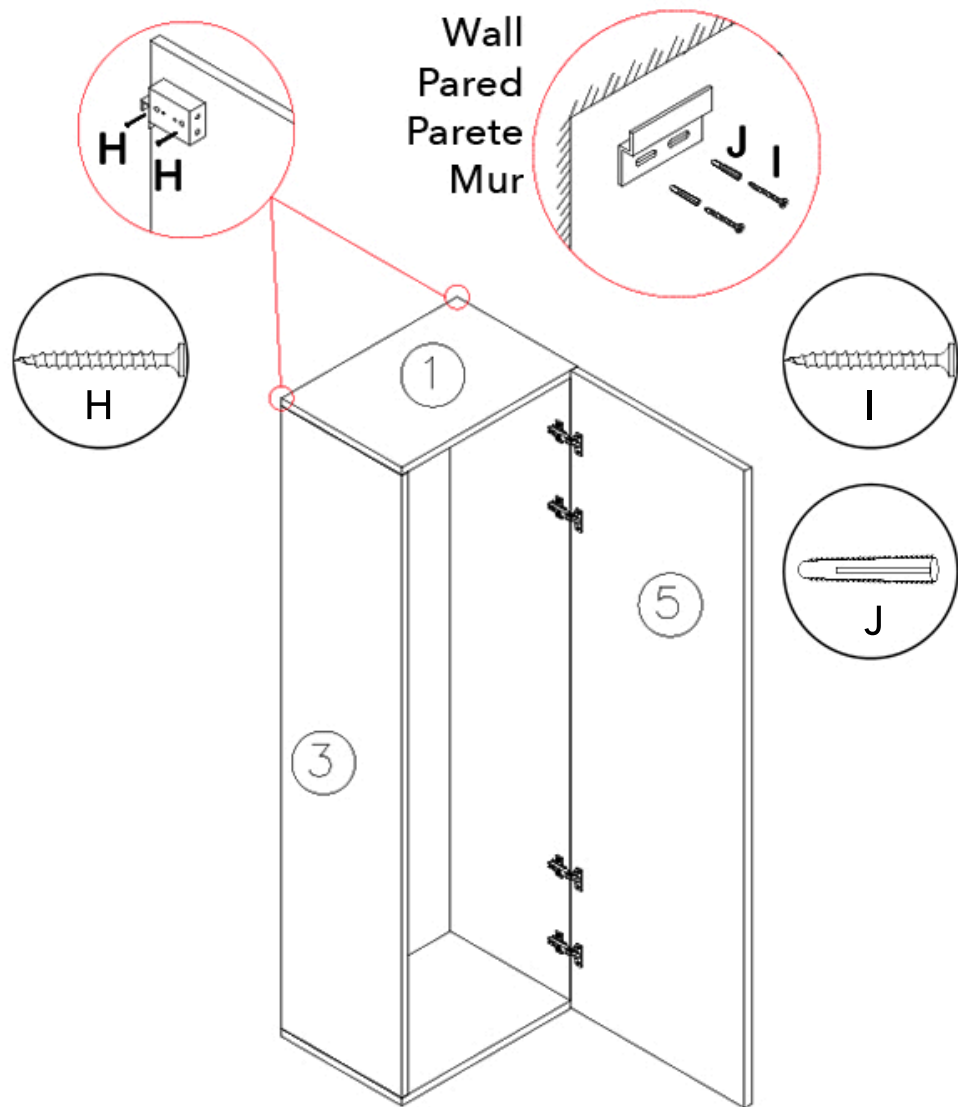

TVSD032

MSSD0132

A  16PCS	B  16PCS	C  3PCS	D  1PCS	E  2PCS	F 3.5*14  24PCS	G 3.5*30  4PCS	H 4*50  4PCS
I  4PCS	J  5PCS	K 3.5*25  10PCS					

Wall hung
Colgado en la pared
Sospeso
Accroché au mur

With legs
Con pies
Con piedini
Avec pieds

4

C*4 F*8

5

D*8 E*2 F*8 O*1

Wall
Pared
Parete
Mur

ESSD001

A

8PCS

B

8PCS

C

8PCS

D

3.5*14

16PCS

E

4*50

8PCS

F

8PCS

1

D*8 F*2

2

A*4 B*4