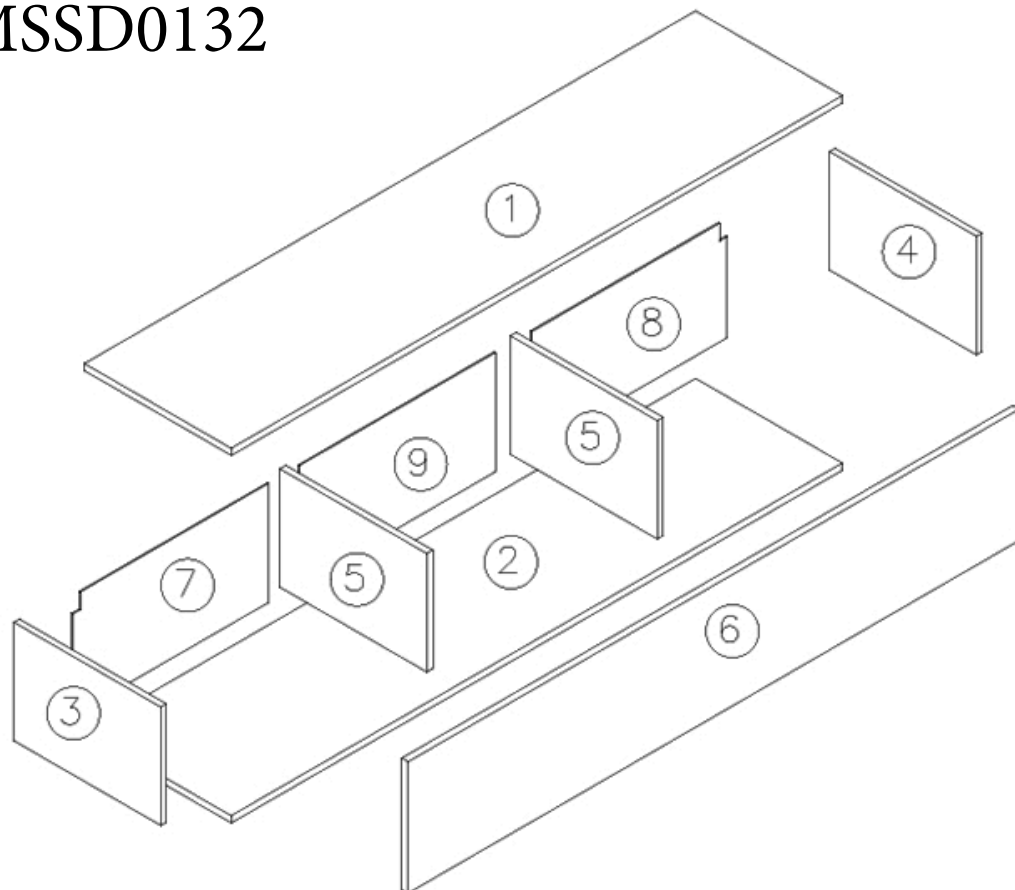

TVSD032

MSSD0132

A  16PCS	B  16PCS	C  3PCS	D  1PCS	E  2PCS	F 3.5*14  24PCS	G 3.5*30  4PCS	H 4*50  4PCS
I  4PCS	J  5PCS	K 3.5*25  10PCS					

Wall hung
Colgado en la pared
Sospeso
Accroché au mur

With legs
Con pies
Con piedini
Avec pieds

VISD001

A  8PCS	B  8PCS	C  4PCS	D  8PCS	E 3*12  12PCS	F 3.5*14  26PCS	G 3.5*25  8PCS	H 3.5*30  4PCS
I 4*50  4PCS	J  4PCS	K  2PCS	L  10PCS	M  10PCS	N  4PCS	O  1PCS	

1

A*4 B*4

2

A*4 B*4

3

E*6 L*6

4

C*4 F*8

5

D*8 E*2 F*8 O*1

Wall
Pared
Parete
Mur

ESSD001

A

8PCS

B

8PCS

C

8PCS

D

3.5*14

16PCS

E