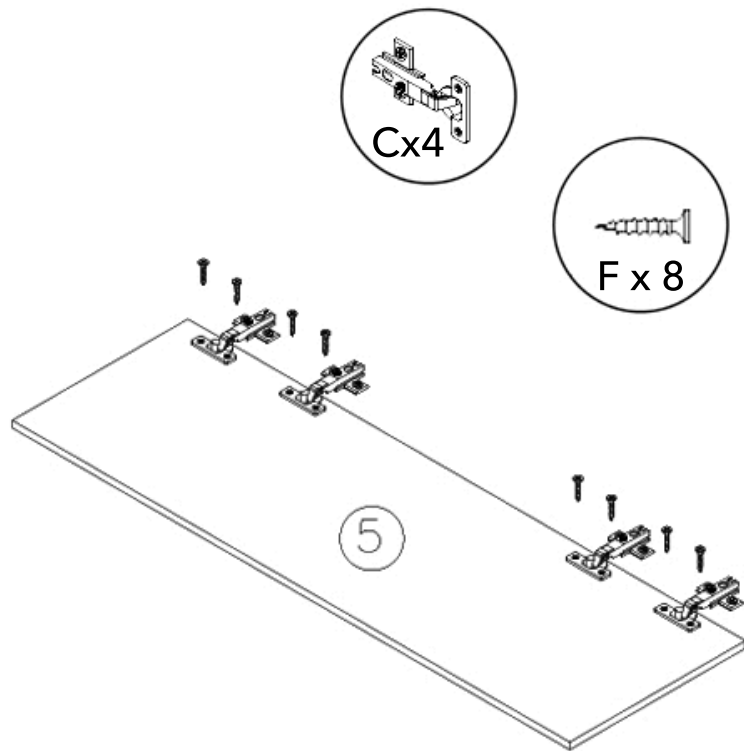

TVSD032

MSSD0132

A  16PCS	B  16PCS	C  3PCS	D  1PCS	E  2PCS	F 3.5*14  24PCS	G 3.5*30  4PCS	H 4*50  4PCS
I  4PCS	J  5PCS	K 3.5*25  10PCS					

Wall hung
Colgado en la pared
Sospeso
Accroché au mur

With legs
Con pies
Con piedini
Avec pieds

VISD001

A  8PCS	B  8PCS	C  4PCS	D  8PCS	E 3*12  12PCS	F 3.5*14  26PCS	G 3.5*25  8PCS	H 3.5*30  4PCS
I 4*50  4PCS	J  4PCS	K  2PCS	L  10PCS	M  10PCS	N  4PCS	O  1PCS	

1

A*4 B*4

2

A*4 B*4

3

E*6 L*6

4

C*4 F*8

5

D*8 E*2 F*8 O*1

Wall
Pared
Parete
Mur

ESSD001

A

8PCS

B

8PCS

C

8PCS

D

3.5*14

16PCS

E