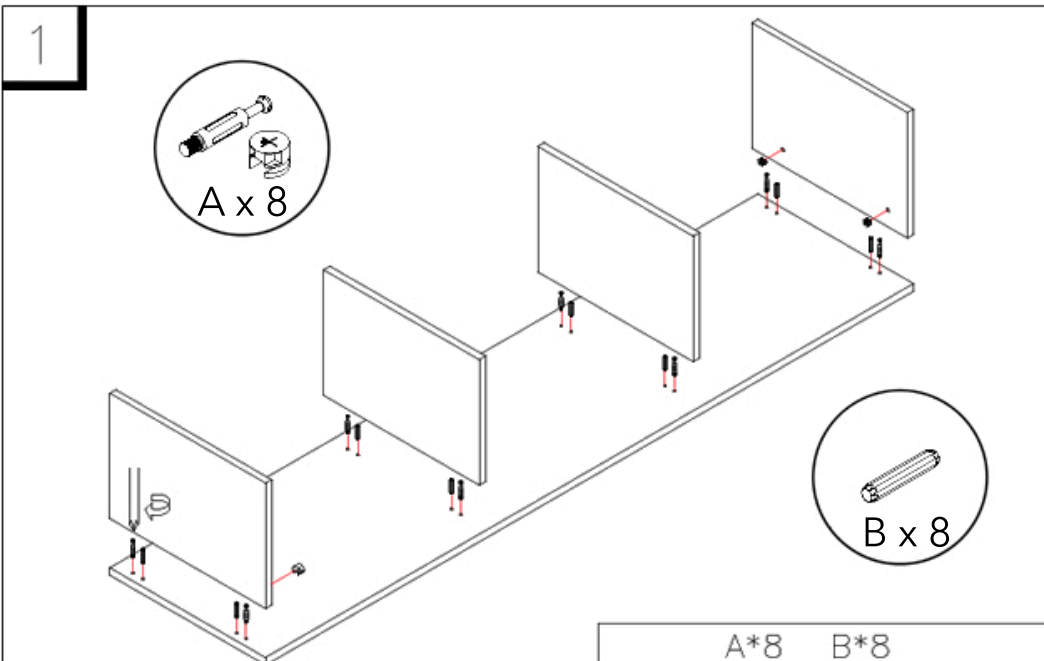

TVSD032

MSSD0132

A  16PCS	B  16PCS	C  3PCS	D  1PCS	E  2PCS	F 3.5*14  24PCS	G 3.5*30  4PCS	H 4*50  4PCS
I  4PCS	J  5PCS	K 3.5*25  10PCS					

Wall hung
Colgado en la pared
Sospeso
Accroché au mur

With legs
Con pies
Con piedini
Avec pieds

VISD001

A  8PCS	B  8PCS	C  4PCS	D  8PCS	E 3*12  12PCS	F 3.5*14  26PCS	G 3.5*25  8PCS	H 3.5*30  4PCS
I 4*50  4PCS	J  4PCS	K  2PCS	L  10PCS	M  10PCS	N  4PCS	O  1PCS	

1

A*4 B*4

2

A*4 B*4

3

E*6 L*6

4

C*4 F*8

5

D*8 E*2 F*8 O*1

Wall
Pared
Parete
Mur

ESSD001

A

8PCS

B

8PCS

C

8PCS

D

3.5*14

16PCS

E