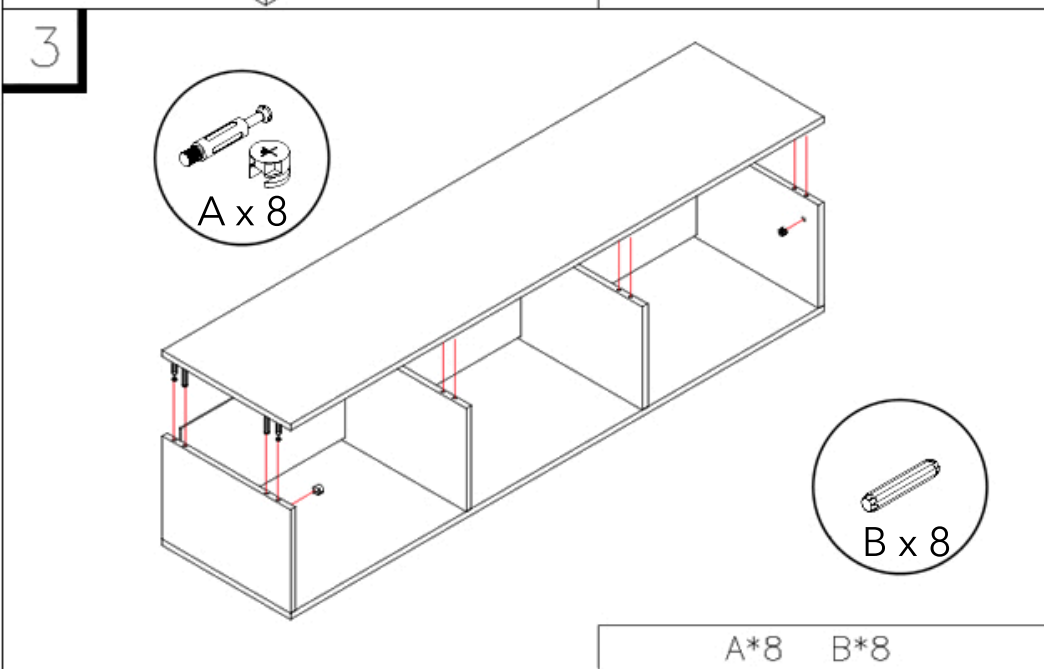

TVSD032

MSSD0132

A  16PCS	B  16PCS	C  3PCS	D  1PCS	E  2PCS	F 3.5*14  24PCS	G 3.5*30  4PCS	H 4*50  4PCS
I  4PCS	J  5PCS	K 3.5*25  10PCS					

Wall hung
Colgado en la pared
Sospeso
Accroché au mur

With legs
Con pies
Con piedini
Avec pieds

VISD001

A  8PCS	B  8PCS	C  4PCS	D  8PCS	E 3*12  12PCS	F 3.5*14  26PCS	G 3.5*25  8PCS	H 3.5*30  4PCS
I 4*50  4PCS	J  4PCS	K  2PCS	L  10PCS	M  10PCS	N  4PCS	O  1PCS	

1

A*4 B*4

2

A*4 B*4

3

E*6 L*6

4

C*4 F*8

5

D*8 E*2 F*8 O*1

Wall
Pared
Parete
Mur

ESSD001

A

8PCS