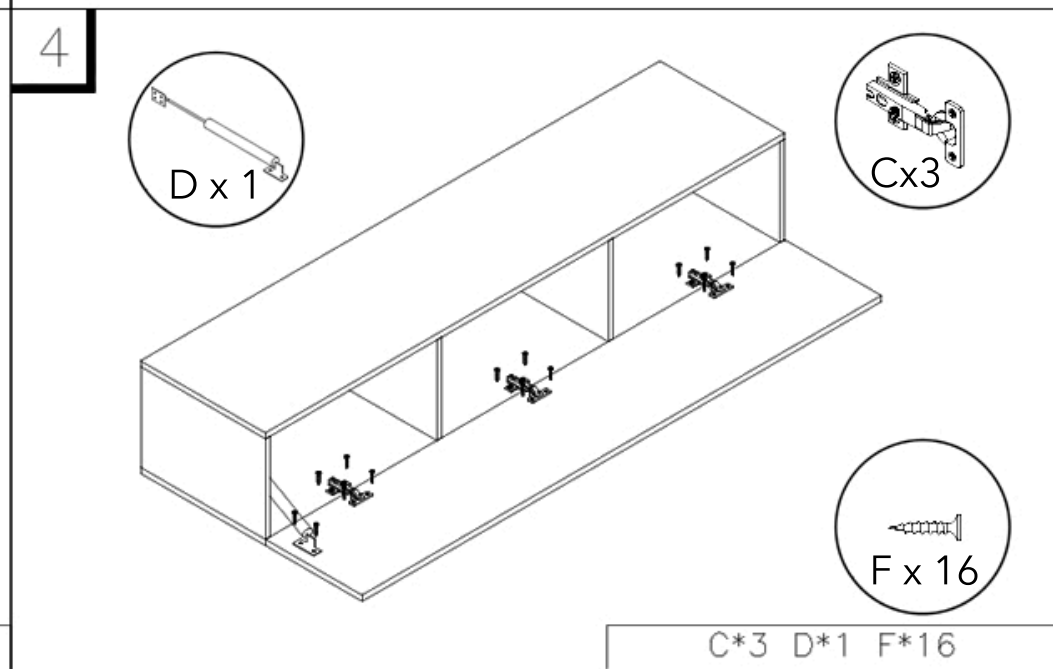

TVSD032

MSSD0132

A  16PCS	B  16PCS	C  3PCS	D  1PCS	E  2PCS	F 3.5*14  24PCS	G 3.5*30  4PCS	H 4*50  4PCS
I  4PCS	J  5PCS	K 3.5*25  10PCS					

Wall hung
Colgado en la pared
Sospeso
Accroché au mur

With legs
Con pies
Con piedini
Avec pieds

VISD001

A  8PCS	B  8PCS	C  4PCS	D  8PCS	E 3*12  12PCS	F 3.5*14  26PCS	G 3.5*25  8PCS	H 3.5*30  4PCS
I 4*50  4PCS	J  4PCS	K  2PCS	L  10PCS	M  10PCS	N  4PCS	O  1PCS	

1

A*4 B*4

2

A*4 B*4

3

E*6 L*6

4

C*4 F*8

5

D*8 E*2 F*8 O*1

Wall
Pared
Parete
Mur

ESSD001

A

8PCS

B

8PCS

C

8PCS

D

3.5*14

16PCS

E