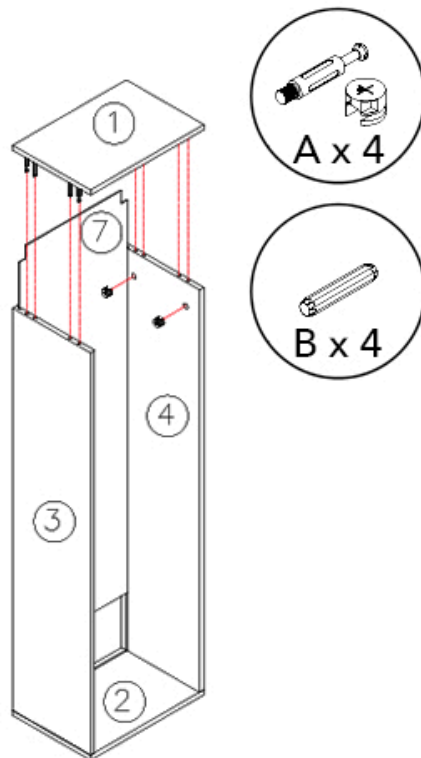

A*4 B*4

2

A*4 B*4

3